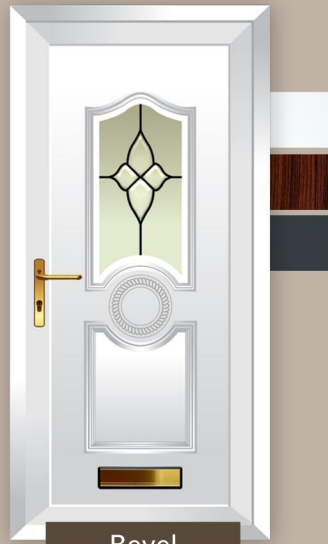

Duke Collection

Mould Size:
Height 1490mm x Width 500mm

Clear Resin

Ref No: YDP-036

Bevel

Ref No: YDP-037

Ref No: YDP-081

Bevel