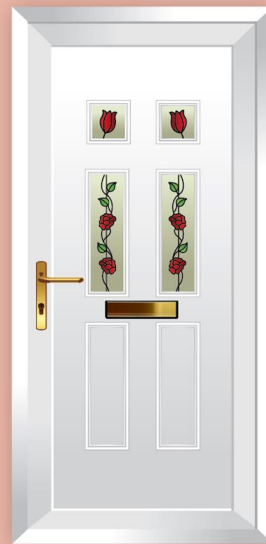

Ref No: YDP-071

Ref No: YDP-103

Kent Collection

Mould Size:
Height 1320mm
x Width 500mm

Ref No: YDP-072

Ref No: YDP-073

Ref No: YDP-104

Hampton Collection