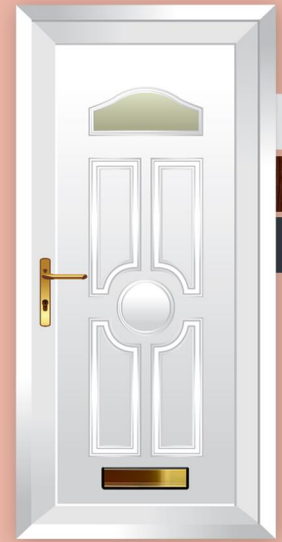

Ref No: YDP-103