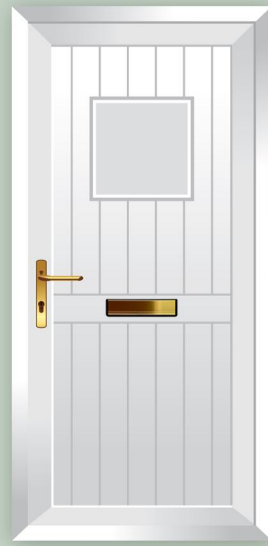

Ref No: YDP-120

Ref No: YDP-121

Ref No: YDP-122

Ref No: YDP-123

Ref No: YDP-124

Ref No: YDP-125

Ref No: YDP-126

Ref No: YDP-127

Ref No: YDP-128

Ref No: YDP-129

Plain Glass Collection

Mould Size:
Height 1500mm x Width 500mm

Ref No: YDP-130

Ref No: YDP-131

Ref No: YDP-132

Ref No: YDP-133