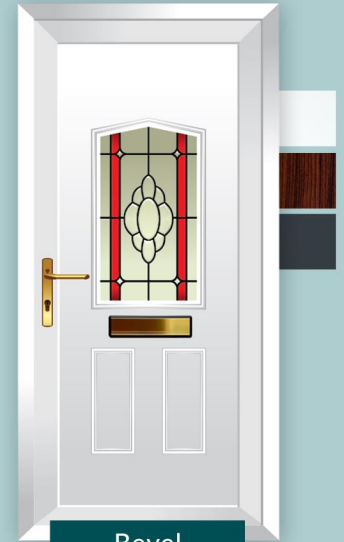

Bevel
Ref No: YDP-046