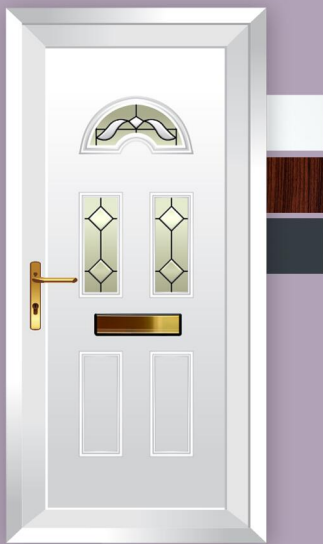

Clarence Collection

Mould Size:
Height 1370mm x Width 500mm

Ref No: YDP-057

Bevel

Ref No: YDP-084

Ref No: YDP-140

Ref No: YDP-059

Ref No: YDP-060