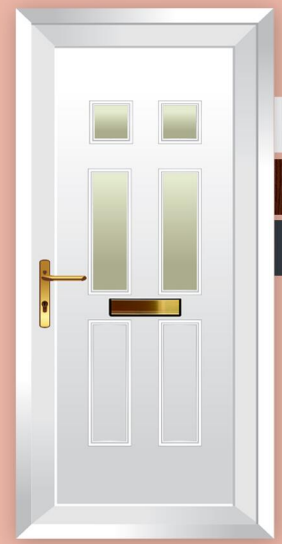

Ref No: YDP-071

Ref No: YDP-103

Kent Collection

Mould Size:
Height 1320mm
x Width 500mm

Ref No: YDP-072

Ref No: YDP-073

Ref No: YDP-104

Hampton Collection