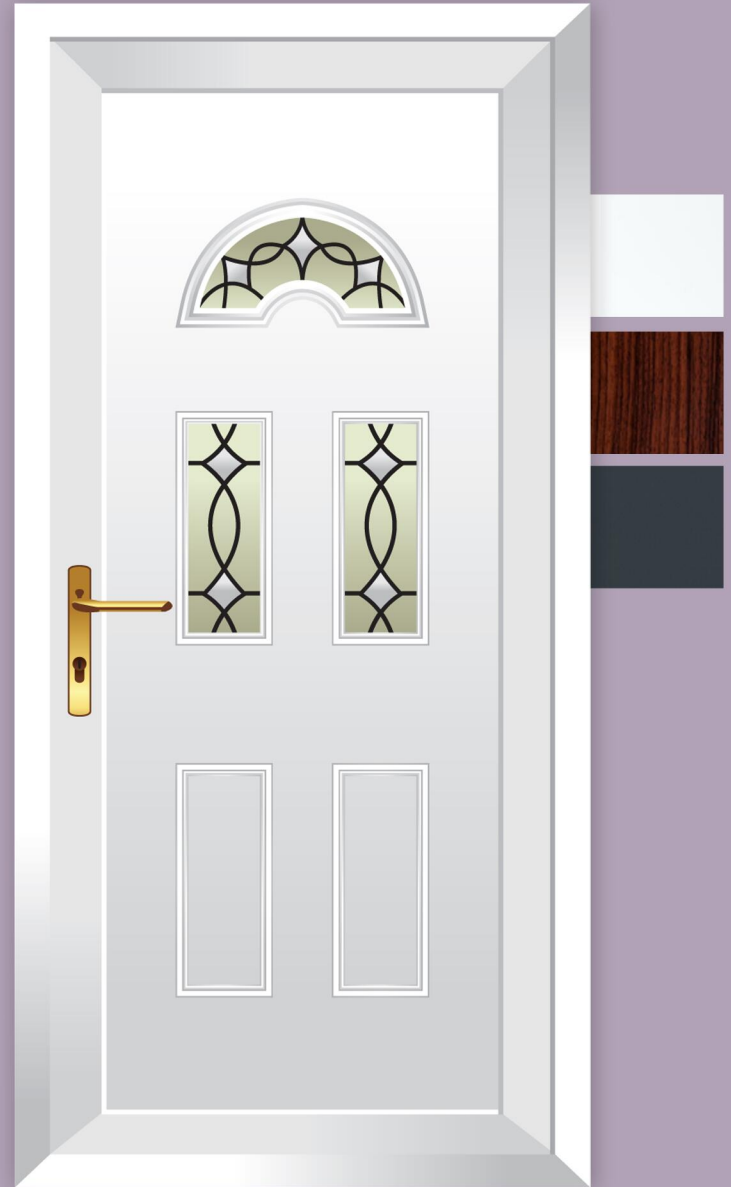

Clarence Collection

Mould Size:
Height 1370mm x Width 500mm

Ref No: YDP-057

Bevel

Ref No: YDP-084

Ref No: YDP-140

Ref No: YDP-059

Ref No: YDP-060