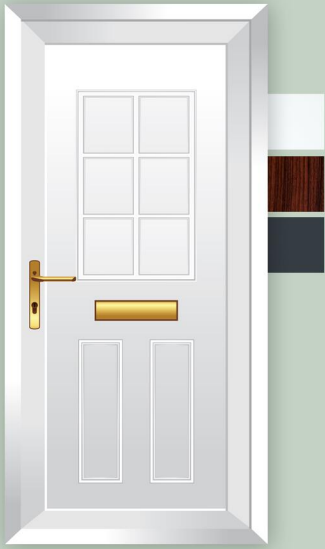

Mould Size:
Height 1920mm
Width 345mm

Bevel

Ref No: YDP-074

Ref No: YDP-105

Stippolyte

Ref No: YDP-076

Solid Collection

Mould Size:
Height 1500mm x Width 500mm

Ref No: YDP-106

Ref No: YDP-107

Ref No: YDP-108

Ref No: YDP-109

Ref No: YDP-110

Ref No: YDP-111

Ref No: YDP-112

Ref No: YDP-113