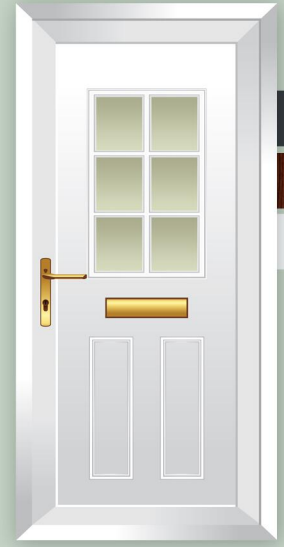

Ref No: YDP-120

Ref No: YDP-121

Ref No: YDP-122

Ref No: YDP-123

Ref No: YDP-124

Ref No: YDP-125

Ref No: YDP-126

Ref No: YDP-127

Ref No: YDP-128

Ref No: YDP-129

Plain Glass Collection

Mould Size:
Height 1500mm x Width 500mm

Ref No: YDP-130

Ref No: YDP-131

Ref No: YDP-132

Ref No: YDP-133