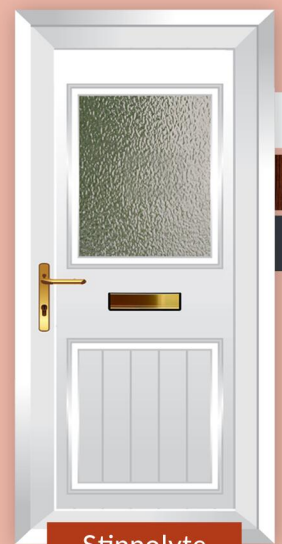

Mould Size:
Height 1920mm
Width 345mm

Bevel

Ref No: YDP-074

Ref No: YDP-105

Stippolyte

Ref No: YDP-076

Solid Collection

Mould Size:
Height 1500mm x Width 500mm

Ref No: YDP-106

Ref No: YDP-107

Ref No: YDP-108

Ref No: YDP-109

Ref No: YDP-110

Ref No: YDP-111

Ref No: YDP-112

Ref No: YDP-113